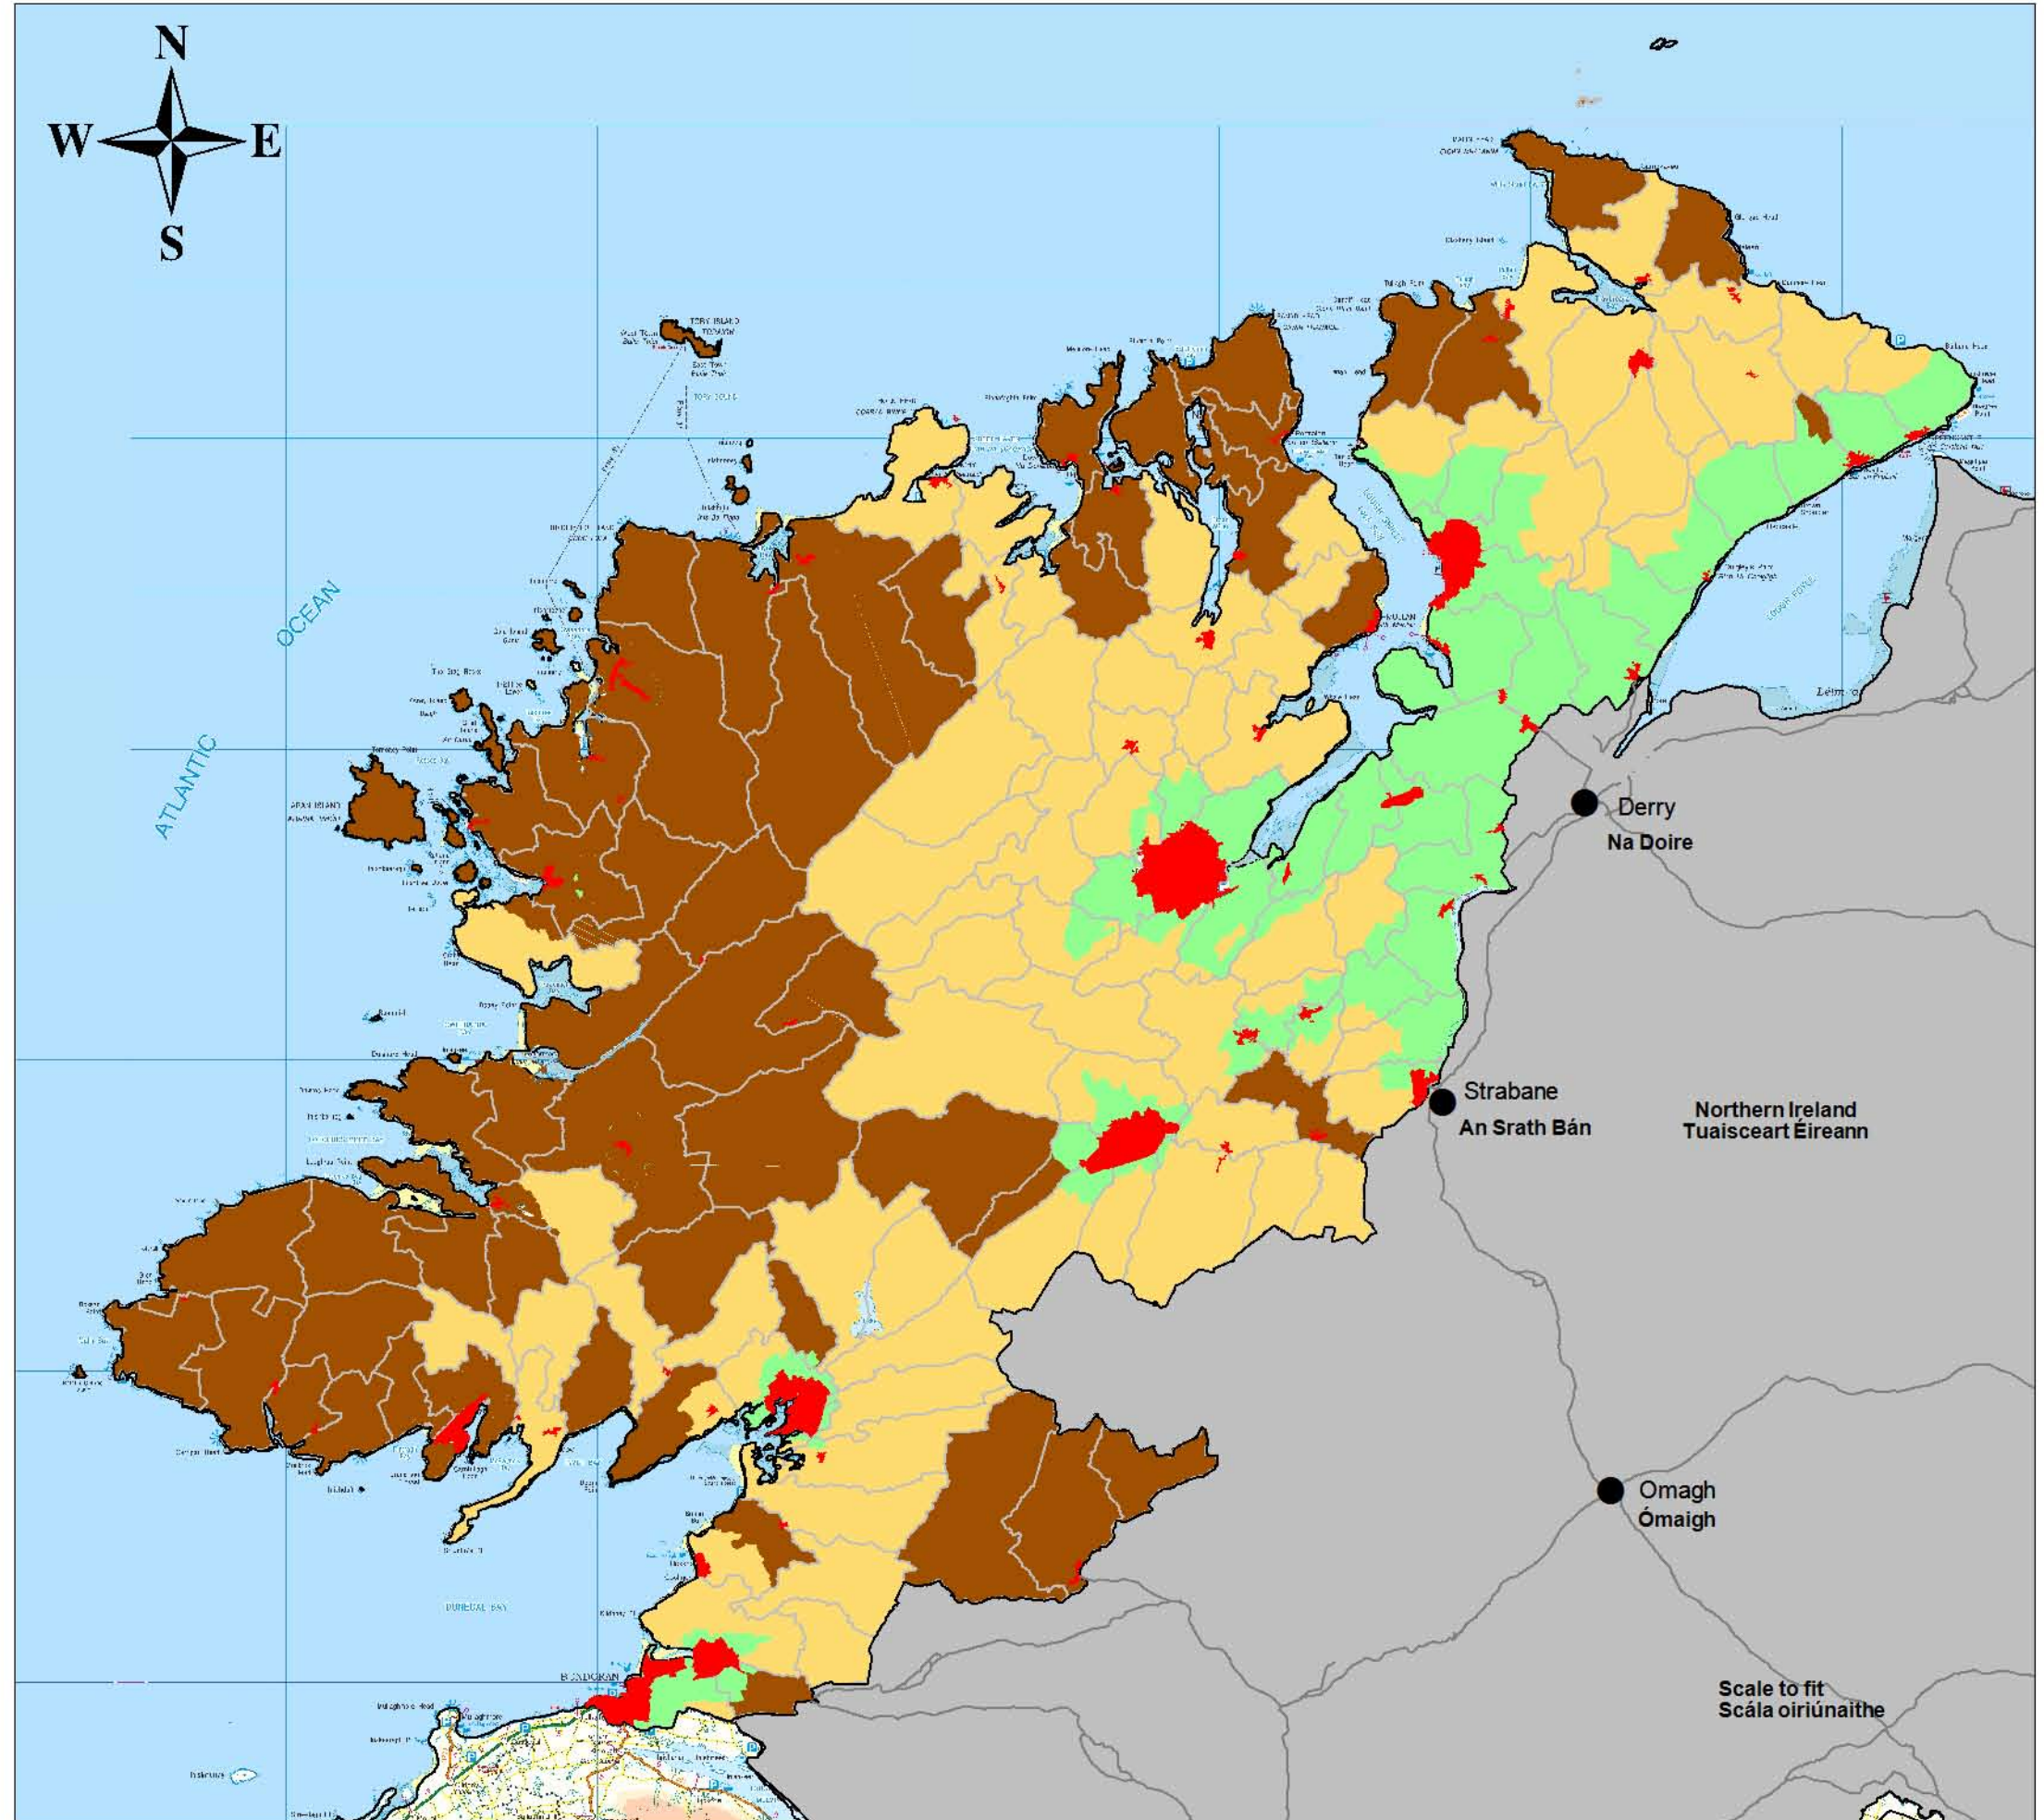

Draft County Donegal Development Plan 2018 - 2024

Dréacht Plean Forbartha Contae Dhún na nGall 2018 - 2024

Map: 6.2.1 Rural Area Types Léarscáil: 6.2.1 Cineálacha Ceantar Tuaithe

Legend

- Urban Areas
  Limistéir Uirbeacha
- Structurally Weak Rural Areas
  Ceantair Thuaithe a bhfuil a struchtúr lag
- Areas Under Strong Urban Influence
  Ceantair faoi Thionchar Láidir Uirbeach
- Stronger Rural Areas
  Ceantair Thuaithe níos láidre
- District Electoral Division
  Toghroinn Ceantair

Source - Donegal County Council
Foinse - Comhairle Chontae Dhún na nGall

Ordnance Survey Ireland data reproduced under OSI Licence Number 2017/02/CCMA/Donegal County Council. Unauthorised reproduction infringes Ordnance Survey Ireland and Government of Ireland copyright Ordnance Survey Ireland, 2017. Donegal County Council, 2017.
Sonraí de chuid Shuirbhíreacht Ordnáis Éireann arna atáirgeadh faoi Uimhir Cheadúnais SOE 2017/02/CCMA Comhairle Contae Dhún na nGall. Má dhéantar é seo a atáirgeadh gan údarás, sáróidh sé cóipcheart Shuirbhíreacht Ordnáis Éireann agus Rialtas na hÉireann. Shuirbhíreacht Ordnáis Éireann, 2017. Comhairle Contae Dhún na nGall, 2017.